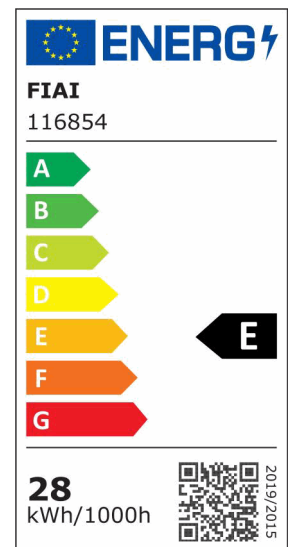

## LED Pendelleuchte RIFFL mit Rollizug, 1.2m, 28W, Eiche geölt, Baldachin nickel, 3000K, dimmbar

Artikelnummer: 116854  
EAN: 9009377167850

### Produktspezifikation:

**Dimmbar:** Y  
**Dimmart:** Phasen-/Abschnitt  
**Lumen:** 2940 lm  
**Abstrahlwinkel:** 110°  
**Wirkleistung:** 28 W  
**Nennspannung:** 220 - 240 V AC  
**Farbtemperatur:** 3000K  
**Farbwiedergabeindex:** 90 CRI ra (1-8)  
**Schutzart:** IP42  
**Umgebungstemperatur:** -10°C - 40°C  
**Gehäusefarbe:** Eiche Geölt/Nickel Matt  
**Gehäusematerial:** Gebürstet  
**Gewicht:** Eichenholz/Metall  
**Länge:** 2520,0 g  
**Breite:** 1200,0 mm  
**Höhe:** 66,0 mm  
**Nutzlebensdauer L70 | B10:** 1800,0 mm  
**Nutzlebensdauer L70 | B50:** 38000 h  
**Nutzlebensdauer L80 | B10:** 57000 h  
**Nutzlebensdauer L80 | B50:** 37000 h  
**Nutzlebensdauer L90 | B10:** 50000 h  
**Nutzlebensdauer L90 | B50:** 33000 h  
**Garantie in Jahren:** 44000 h  
5