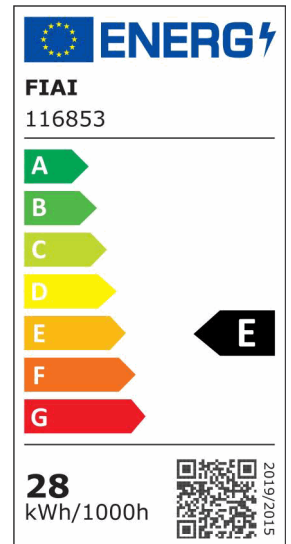

## LED Pendelleuchte RIFFL mit Rollizug, 1.2m, 28W, Eiche geölt, Baldachin schwarz, 3000K, dimmbar

Artikelnummer: 116853  
EAN: 9009377167843

### Produktspezifikation:

**Dimmbar:** Y  
**Dimmart:** Phasen-/Abschnitt  
**Lumen:** 2940 lm  
**Abstrahlwinkel:** 110°  
**Wirkleistung:** 28 W  
**Nennspannung:** 220 - 240 V AC  
**Farbtemperatur:** 3000K  
**Farbwiedergabeindex:** 90 CRI ra (1-8)  
**Schutzart:** IP42  
**Umgebungstemperatur:** -10°C - 40°C  
**Gehäusefarbe:** Eiche Geölt/Schwarz  
**Gehäusematerial:** Eichenholz/Metall  
**Gewicht:** 2520,0 g  
**Länge:** 1200,0 mm  
**Breite:** 66,0 mm  
**Höhe:** 1800,0 mm  
**Nutzlebensdauer L70 | B10:** 38000 h  
**Nutzlebensdauer L70 | B50:** 57000 h  
**Nutzlebensdauer L80 | B10:** 37000 h  
**Nutzlebensdauer L80 | B50:** 50000 h  
**Nutzlebensdauer L90 | B10:** 33000 h  
**Nutzlebensdauer L90 | B50:** 44000 h  
**Garantie in Jahren:** 5