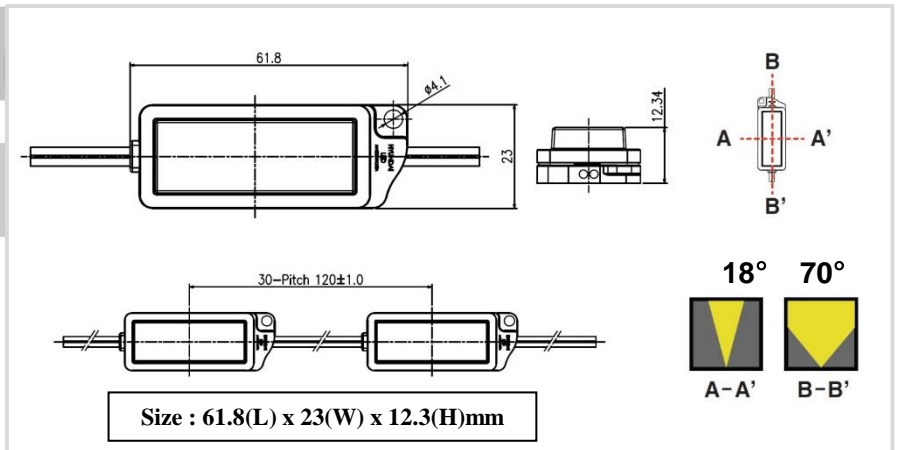

HYUNDAI LED
Edge-lit Box Sign
LED Module

H-LED₃₅₈

HYUNDAI

H-LED 358 ist die beste und kosteneffektivste LED Seiteneinstrahlung für schmale, kleine und mittlere Leuchtkästen

Optimiert für flache Bautiefen, mind. 50mm bei einseitiger und mind.100mm Bautiefe bei doppelseitiger Anordnung.

GLOBAL HYUNDAI GROUP | 5 Years warranty | 10 Years Field Experience

Edge Light | IP67 | 18x70°

50,000H LIFETIME | 24VDC | EASY INSTALLATION

CE | RoHS | C US E258512

Model (Model No.)	Input Vol.	Power Con.	CCT	Beam angle	CRI	Lum. Flux	Lum. Efficacy	Module No. per a pack
H-LED 358 6500K (BFL358-DW24)	24VDC	1.92W	6500K	18x70°	Ra80	212 lm	110 lm/W	30modules (3.6m) Module pitch 120mm