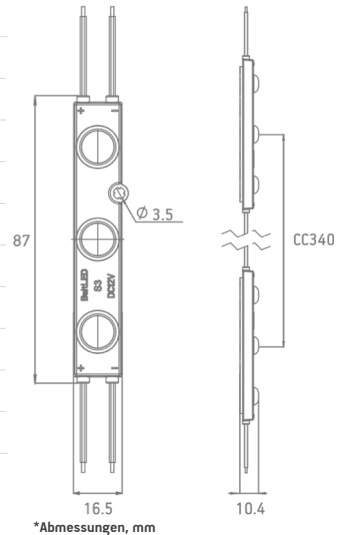

CROWN OPTO S3

PRODUKTBESCHREIBUNG

Wir stellen Ihnen die technischen Informationen unserer neuesten Ergänzung der Crown OPTO S Familie vor – Crown OPTO S3. Nach großem Interesse an der S Familie haben wir beschlossen, das Angebot zu erweitern und bieten Ihnen Module für größere Bautiefen an – so ist das Modul S3 entstanden. Mit hoher Lumen Leistung bis zu 103 lm/W, beeindruckendem Abstand zwischen den Modulen, sollten Sie die S3 wählen, wenn Leuchtkästen und Profilbuchstaben bei großen Bautiefen lichtstark ausgeleuchtet werden sollen

ANWENDUNG

- Profilbuchstaben und Leuchtkästen
- Bautiefen 120 – 200 mm

EIGENSCHAFTEN UND VORTEILE

- Kompaktes Design
- Effizienz bis zu 103 lm/W
- IP67 Schutzklasse
- Farben: weiß, rot, grün und blau
- 5 Jahre Garantie

ALLGEMEINE SPEZIFIKATIONEN

BETRIEBSSPANNUNG	12 VDC
LEISTUNG	1.2 W, 1.5 W
EMPFOHLENE BAUTIEFE	Von 120 bis 200 mm
CC ABSTAND	340 mm
BINNING	3 SDCM
BETRIEBSTEMPERATUR	-30 °C ~ +50 °C
LAGERUNGSTEMPERATUR	-40 °C ~ +70 °C
LUFTFEUCHTIGKEIT	relative Feuchtigkeit <60%
LEBENSDAUER L70	L70 50,000 h
GARANTIE	5 Jahre (24/7)*

*Garantie wird gewährleistet, wenn Lager-, Montage- und Wartungsbedingungen, die in der Installationsanleitung angegeben sind, eingehalten werden

LICHTVERTEILUNGSKURVE

Abstrahlwinkel: 160°

BESTELLUNGSMITTELMER

SKU	LEISTUNG, W	LICHTSTROM, LUMEN	FARBTEMP.	STATUS
BMP-S3-03UH160CW652	1.5	155	6600 K	AUF LAGER
BMP-S3-03UH160CW651	1.5	155	6600 K	AUF LAGER
BMP-S3-03UH160PW50	1.5	152	5000 K	VORBESTELLUNG**
BMP-S3-03UH160NW401	1.5	152	4000 K	AUF LAGER
BMP-S3-03UH160WW301	1.5	152	3000 K	AUF LAGER
BMP-S3-03UH160RC	1.2	52	rot	VORBESTELLUNG**
BMP-S3-03UH160GC	1.5	100	grün	VORBESTELLUNG**
BMP-S3-03UH160BC	1.5	27	blau	VORBESTELLUNG**